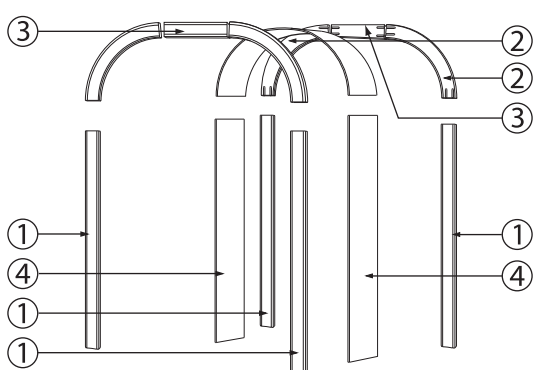

ИНСТРУКЦИЯ

Інструкція Нұсқау Інструкція

Стандартная комплектация
 Стандартна комплектация
 Стандартты жинақтау
 Стандартная камплектацыя

Min 700mm
 Max 1560mm

Дополнительные декоративные элементы (в стандартную комплектацию не входят и приобретаются отдельно)
 Додаткові декоративні елементи (в стандартну комплектацию не входять та купуються окремо)
 Қосымша сәндік элементтер (стандартты жинақ түріне кірмейді және блек сағылып алынады)
 Додаткові декоративні елементи (в стандартну комплектацию не входять та купуються окремо)