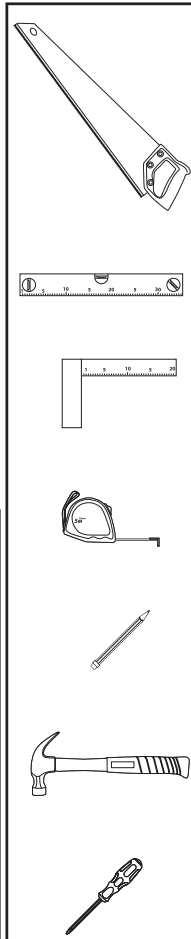

ИНСТРУКЦИЯ

Інструкція Нұсқау Інструкція

Стандартная комплектация
 Стандартна комплектация
 Стандартты жинақтау
 Стандартная камплектацыя

Min 700mm
 Max 1560mm

Дополнительные декоративные элементы (в стандартную комплектацию не входят и приобретаются отдельно)
 Додаткові декоративні елементи (в стандартну комплектацию не входять та купуються окремо)
 Қосымша сәндік элементтер (стандартты жинақ түріне кірмейді және блек сағылып алынады)
 Додаткові декоративні елементи (в стандартну комплектацию не входять та купуються окремо)